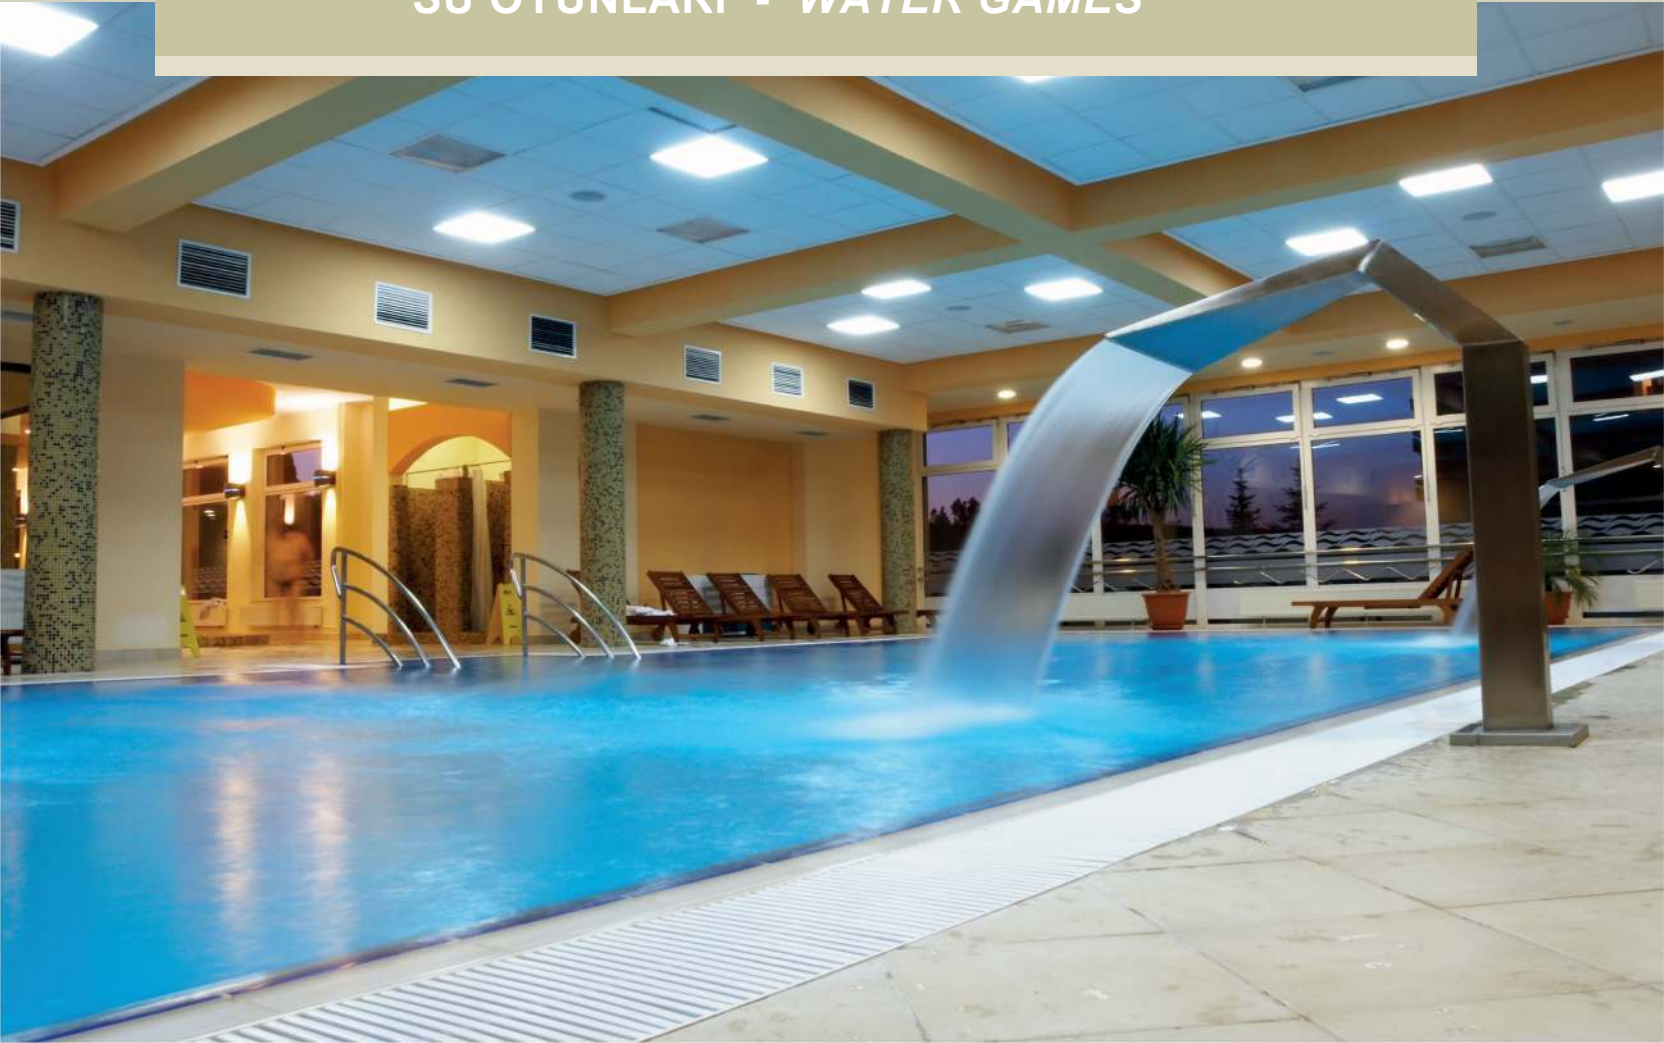

## KARŞI AKINTI SİSTEMLERİ - COUNTER CURRENT JET

Alanın sınırlı olduğu küçük havuzlar için mükemmel olan karşı akıntı sistemi bütün seviyedeki yüzücüler için muhteşem bir yüzme sağlar. Fitnes eğitiminde, sualtı masajında ve geri dönmeye gerek kalmaz. *Perfect for smaller pools where space is limited, a counter current jet system can ensure a decent swim for swimmers of all level. For fitness training, underwater massage and endless no-lap swimming and unnecessary tumble turns.*