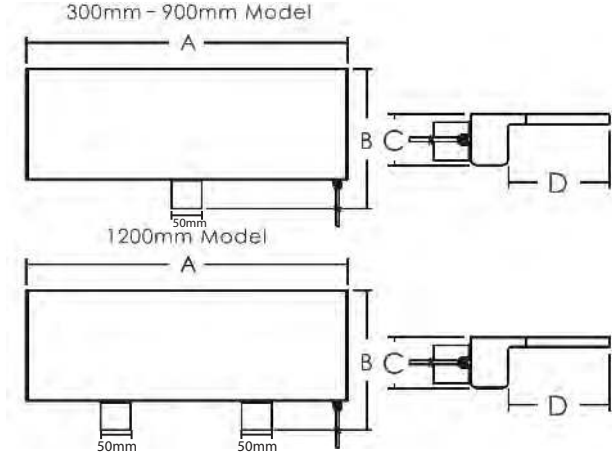

ANİMASYONLU SU PERDESİ - WATER DESCENT

Kod - Code	Açıklama - Description	A	B	C	D	Fiyat - Price €
AP30	30 cm Animasyonlu Su Perdesi (Water Descent)	306	138	76	25	107,00
AP60	60 cm Animasyonlu Su Perdesi (Water Descent)	606	138	76	25	170,00
AP90	90 cm Animasyonlu Su Perdesi (Water Descent)	906	138	76	25	227,00
AP120	120 cm Animasyonlu Su Perdesi (Water Descent)	1206	138	76	25	268,00
APP	Su Perdesi Animasyon Panosu (Animation Panel)					224,00