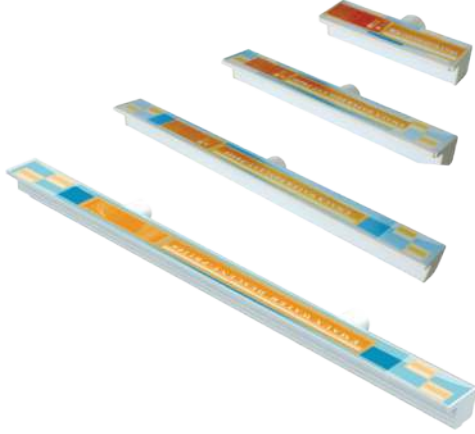

## KOBRA TİP SU PERDESİ - COBRA TYPE WATER CURTAIN

Kod Code	Açıklama Description	Kalite Quality	Bağlantı Connection	Fiyat € Price €
MK4004	Mini Kobra Tip Şelale (Mini Cobra type Water Curtain)	AISI 304	2"	425,00
MK5004	Midi Kobra Tip Şelale (Midi Cobra type Water Curtain)	AISI 304	2"	675,00
MK8004	Maxi Kobra Tip Şelale (Maxi Cobra type Water Curtain)	AISI 304	2"	750,00
MK4016	Mini Kobra Tip Şelale (Mini Cobra type Water Curtain)	AISI 316	2"	600,00
MK5016	Midi Kobra Tip Şelale (Midi Cobra type Water Curtain)	AISI 316	2"	925,00
MK8016	Maxi Kobra Tip Şelale (Maxi Cobra type Water Curtain)	AISI 316	2"	1050,00

## DUVAR TİP ŞELELE - WALL TYPE WATER CURTAIN

Kod / Code	A	B	C	D	E
SPPS04	430	500	175	259	130

Kod Code	Açıklama Description	Kalite Quality	Bağlantı Connection	Fiyat € Price €
MK4304	Duvar Tip Şelale (Wall Type Water Curtain)	AISI 304	1 1/2"	325,00
MK4316	Duvar Tip Şelale (Wall Type Water Curtain)	AISI 316	1 1/2"	450,00

## ANİMASYONLU SU PERDESİ - WATER DESCENT

Kod - Code	Açıklama - Description	A	B	C	D	Fiyat - Price €
AP30	30 cm Animasyonlu Su Perdesi (Water Descent)	306	138	76	25	107,00
AP60	60 cm Animasyonlu Su Perdesi (Water Descent)	606	138	76	25	170,00
AP90	90 cm Animasyonlu Su Perdesi (Water Descent)	906	138	76	25	227,00
AP120	120 cm Animasyonlu Su Perdesi (Water Descent)	1206	138	76	25	268,00
APP	Su Perdesi Animasyon Panosu (Animation Panel)					224,00