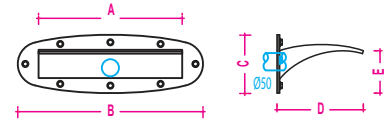

KOBRA TİP SU PERDESİ - COBRA TYPE WATER CURTAIN

Kod Code	Açıklama Description	Kalite Quality	Bağlantı Connection	Fiyat € Price €
MK4004	Mini Kobra Tip Şelale (Mini Cobra type Water Curtain)	AISI 304	2"	425,00
MK5004	Midi Kobra Tip Şelale (Midi Cobra type Water Curtain)	AISI 304	2"	675,00
MK8004	Maxi Kobra Tip Şelale (Maxi Cobra type Water Curtain)	AISI 304	2"	750,00
MK4016	Mini Kobra Tip Şelale (Mini Cobra type Water Curtain)	AISI 316	2"	600,00
MK5016	Midi Kobra Tip Şelale (Midi Cobra type Water Curtain)	AISI 316	2"	925,00
MK8016	Maxi Kobra Tip Şelale (Maxi Cobra type Water Curtain)	AISI 316	2"	1050,00

*Birkaç çeşit ölçü mevcuttur. Lütfen çeşit sorunuz. Several types of dimension available. Please kind of ask.

DUVAR TİP ŞELELE - WALL TYPE WATER CURTAIN

Kod / Code	A	B	C	D	E
SPPS04	430	500	175	259	130

Kod Code	Açıklama Description	Kalite Quality	Bağlantı Connection	Fiyat € Price €
MK4304	Duvar Tip Şelale (Wall Type Water Curtain)	AISI 304	1 1/2"	325,00
MK4316	Duvar Tip Şelale (Wall Type Water Curtain)	AISI 316	1 1/2"	450,00