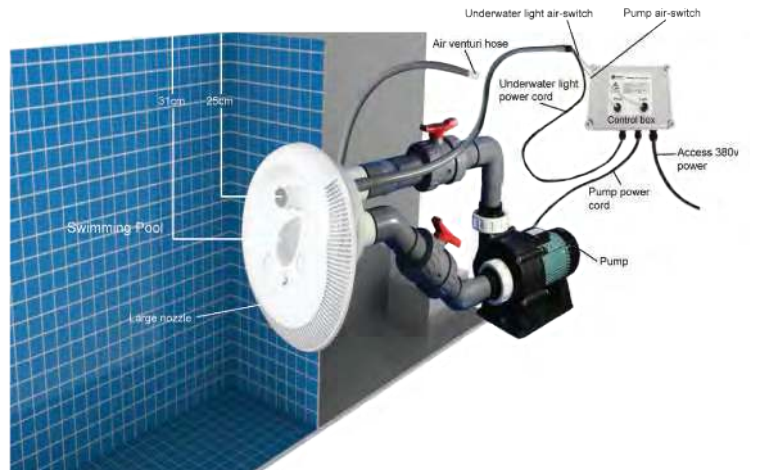

Kod	Açıklama	Lamba	Bağlantı	Fiyat €
Code	Description	Lighting	Connection	Price €
JSB	Beyaz Ledli Jet Stream** (Counter Current Jet)	Beyaz Led (White Led)	75 mm	350,00
JSR	RGB Ledli Jet Stream** (Counter Current Jet)	RGB Led (RGB Led)	75 mm	350,00
JS400	Karşı Akıntı Sistemi 1 (Counter Current Jet)	Jet stream + 4 hp pompa + Pano Counter current jet + 4 hp pump + Control panel		1.000,00
JS550	Karşı Akıntı Sistemi 2 (Counter Current Jet)	Jet Stream + 5,5 hp pompa + Pano Counter current jet + 5 hp pump + Control panel		1.030,00
WTB300T	4 hp Trifaze Pompa	Ön filtresiz 4 hp Jet Stream Pompası 4 hp jet stream pump without pre-filter		386,00
WTB400T	5,5 hp Trifaze Pompa	Ön filtresiz 5,5 hp Jet Stream Pompası 5,5 hp jet stream pump without pre-filter		408,00
JSP	Jet Stream Panosu	Jet Stream için elektrik bağlantı panosu Control Panel for jet stream		270,00

** Sisteme; pompa, kontrol panosu, bağlantı boru fittings ve kabloları dahil değildir.

** Pump, control panel, fittings and cable not included.