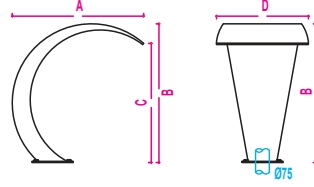

Kod	Açıklama	Lamba	Bağlantı	Fiyat €
Code	Description	Lighting	Connection	Price €
JSB	Beyaz Ledli Jet Stream** (Counter Current Jet)	Beyaz Led (White Led)	75 mm	350,00
JSR	RGB Ledli Jet Stream** (Counter Current Jet)	RGB Led (RGB Led)	75 mm	350,00
JS400	Karşı Akıntı Sistemi 1 (Counter Current Jet)	Jet stream + 4 hp pompa + Pano Counter current jet + 4 hp pump + Control panel		1.000,00
JS550	Karşı Akıntı Sistemi 2 (Counter Current Jet)	Jet Stream + 5,5 hp pompa + Pano Counter current jet + 5 hp pump + Control panel		1.030,00
WTB300T	4 hp Trifaze Pompa	Ön filtresiz 4 hp Jet Stream Pompası 4 hp jet stream pump without pre-filter		386,00
WTB400T	5,5 hp Trifaze Pompa	Ön filtresiz 5,5 hp Jet Stream Pompası 5,5 hp jet stream pump without pre-filter		408,00
JSP	Jet Stream Panosu	Jet Stream için elektrik bağlantı panosu Control Panel for jet stream		270,00

## KOBRA TİP SU PERDESİ - COBRA TYPE WATER CURTAIN

Kod Code	Açıklama Description	Kalite Quality	Bağlantı Connection	Fiyat € Price €
MK4004	Mini Kobra Tip Şelale (Mini Cobra type Water Curtain)	AISI 304	2"	425,00
MK5004	Midi Kobra Tip Şelale (Midi Cobra type Water Curtain)	AISI 304	2"	675,00
MK8004	Maxi Kobra Tip Şelale (Maxi Cobra type Water Curtain)	AISI 304	2"	750,00
MK4016	Mini Kobra Tip Şelale (Mini Cobra type Water Curtain)	AISI 316	2"	600,00
MK5016	Midi Kobra Tip Şelale (Midi Cobra type Water Curtain)	AISI 316	2"	925,00
MK8016	Maxi Kobra Tip Şelale (Maxi Cobra type Water Curtain)	AISI 316	2"	1050,00

## DUVAR TİP ŞELELE - WALL TYPE WATER CURTAIN

Kod / Code	A	B	C	D	E
SPPS04	430	500	175	259	130

Kod Code	Açıklama Description	Kalite Quality	Bağlantı Connection	Fiyat € Price €
MK4304	Duvar Tip Şelale (Wall Type Water Curtain)	AISI 304	1 1/2"	325,00
MK4316	Duvar Tip Şelale (Wall Type Water Curtain)	AISI 316	1 1/2"	450,00