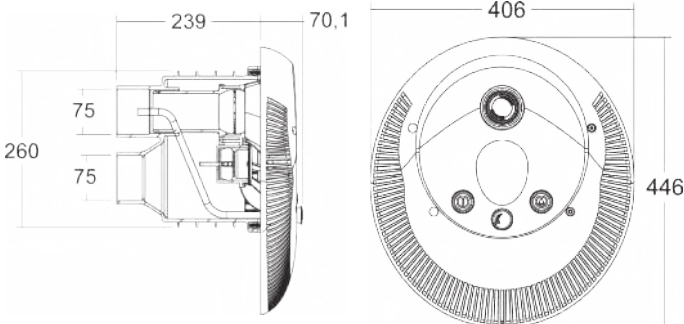

Kod	Açıklama	Lamba	Bağlantı	Fiyat €
Code	Description	Lighting	Connection	Price €
JSB	Beyaz Ledli Jet Stream** (Counter Current Jet)	Beyaz Led (White Led)	75 mm	350,00
JSR	RGB Ledli Jet Stream** (Counter Current Jet)	RGB Led (RGB Led)	75 mm	350,00
JS400	Karşı Akıntı Sistemi 1 (Counter Current Jet)	Jet stream + 4 hp pompa + Pano Counter current jet + 4 hp pump + Control panel		1.000,00
JS550	Karşı Akıntı Sistemi 2 (Counter Current Jet)	Jet Stream + 5,5 hp pompa + Pano Counter current jet + 5 hp pump + Control panel		1.030,00
WTB300T	4 hp Trifaze Pompa	Ön filtresiz 4 hp Jet Stream Pompası 4 hp jet stream pump without pre-filter		386,00
WTB400T	5,5 hp Trifaze Pompa	Ön filtresiz 5,5 hp Jet Stream Pompası 5,5 hp jet stream pump without pre-filter		408,00
JSP	Jet Stream Panosu	Jet Stream için elektrik bağlantı panosu Control Panel for jet stream		270,00

** Sisteme; pompa, kontrol panosu, bağlantı boru fittings ve kabloları dahil değildir.

** Pump, control panel, fittings and cable not included.