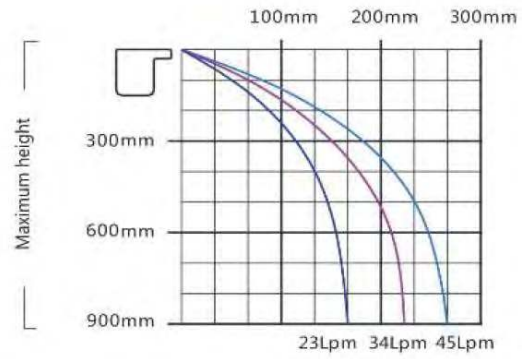

## DUVAR TİP ŞELELE - WALL TYPE WATER CURTAIN

Kod / Code	A	B	C	D	E
SPPS04	430	500	175	259	130

Kod Code	Açıklama Description	Kalite Quality	Bağlantı Connection	Fiyat € Price €
MK4304	Duvar Tip Şelale (Wall Type Water Curtain)	AISI 304	1 1/2"	325,00
MK4316	Duvar Tip Şelale (Wall Type Water Curtain)	AISI 316	1 1/2"	450,00

## ANİMASYONLU SU PERDESİ - WATER DESCENT

Kod - Code	Açıklama - Description	A	B	C	D	Fiyat - Price €
AP30	30 cm Animasyonlu Su Perdesi (Water Descent)	306	138	76	25	107,00
AP60	60 cm Animasyonlu Su Perdesi (Water Descent)	606	138	76	25	170,00
AP90	90 cm Animasyonlu Su Perdesi (Water Descent)	906	138	76	25	227,00
AP120	120 cm Animasyonlu Su Perdesi (Water Descent)	1206	138	76	25	268,00
APP	Su Perdesi Animasyon Panosu (Animation Panel)					224,00