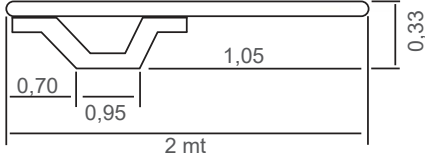

SPP TRAMPLENLER - SPP DIVING BOARD

KOD Code	MODEL Model	Ambalaj Package	Genişlik Width	Uzunluk Length	Ağırlık Weight	Fiyat € Price €
KSTR20	2mt Düz Trampren Diving Board	1	42,00	2,00 m	29,00	1.245,00
KSTR30	3mt Düz Trampren Diving Board	1	42,00	3,00 m	34,00	1.700,00
KSTR40	4mt Düz Trampren Diving Board	1	42,00	4,00 m	50,00	2.420,00

HAKEM & CANKURTARAN KOLTUĞU - REFEREE AND LIFEGUARD CHAIR