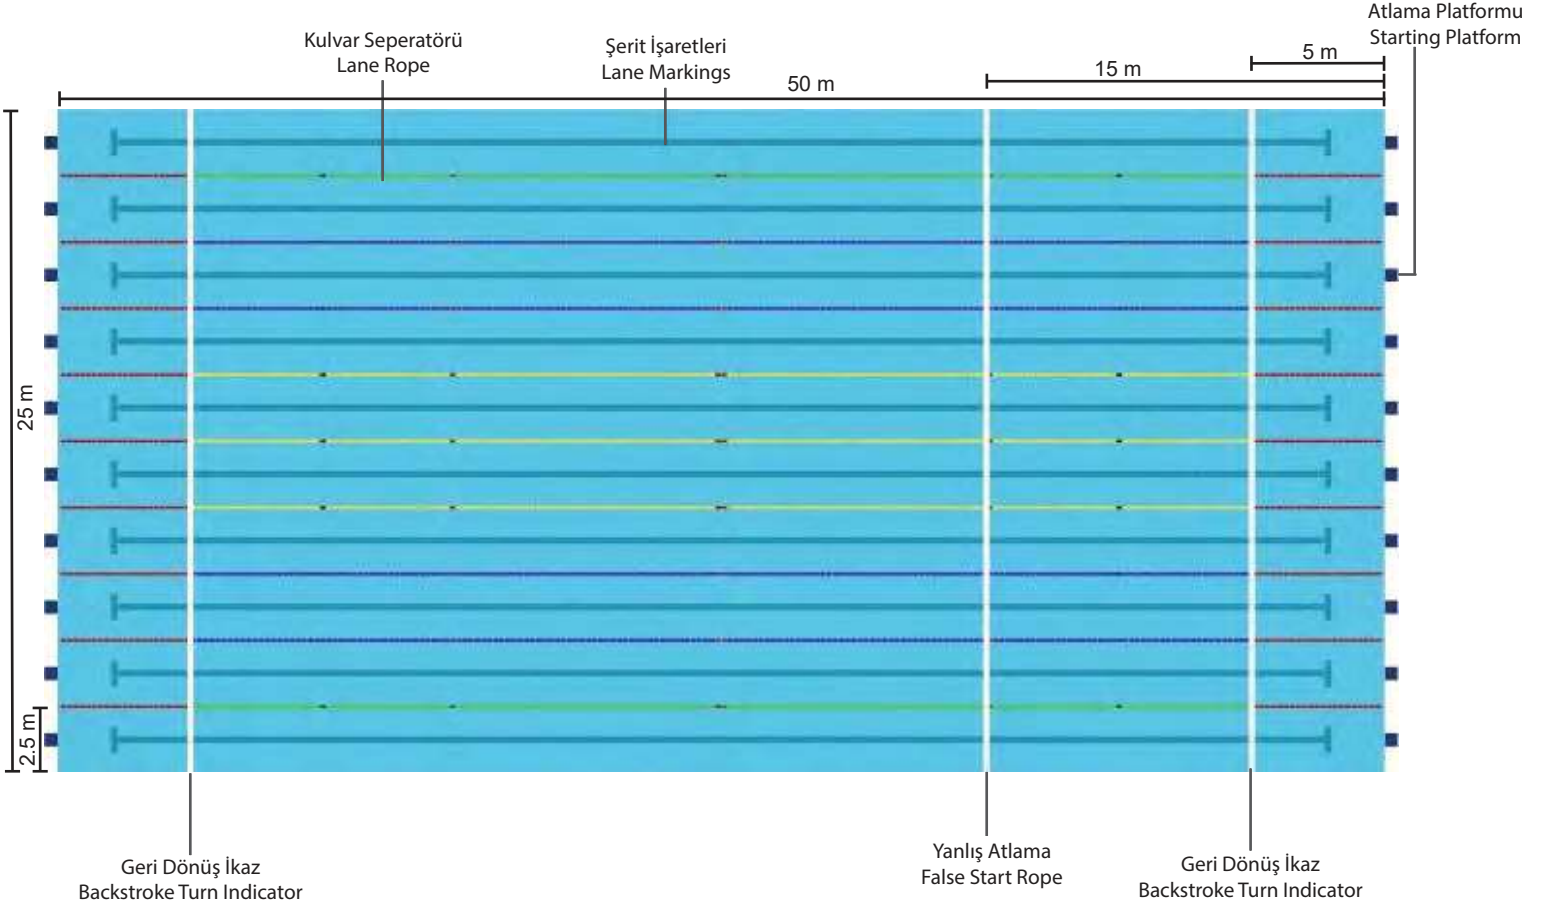

## KULVAR SEPARATÖRLERİ - FLOATING LANES

## ROMA MODELİ

Kod Code	Açıklama Description	Fiyat € Price €
KSR25	25mt Roma Model Kulvar Separatörü (Floating Lanes Rome Model)	400,00
KSR50	50mt Roma Model Kulvar Separatörü (Floating Lanes Rome Model)	800,00

## SEUL MODELİ

Kod Code	Açıklama Description	Fiyat € Price €
KSS25	25mt Seul Model Kulvar Separatörü (Floating Lanes Seoul Model)	525,00
KSS50	50mt Seul Model Kulvar Separatörü (Floating Lanes Seoul Model)	1.050,00

## SEPARATÖR GERDİRİCİSİ VIDALI MODEL - FLOAT LINE TENSOR SCREW MODEL

Kod Code	Açıklama Description	Fiyat € Price €
KSGV	Vidalı Model Separatör Gerdircisi (Float Line Tensor Screw Model)	50,00
AISI-304 paslanmaz çelikten üretilmiş (Made from AISI-304 stainless steel)		